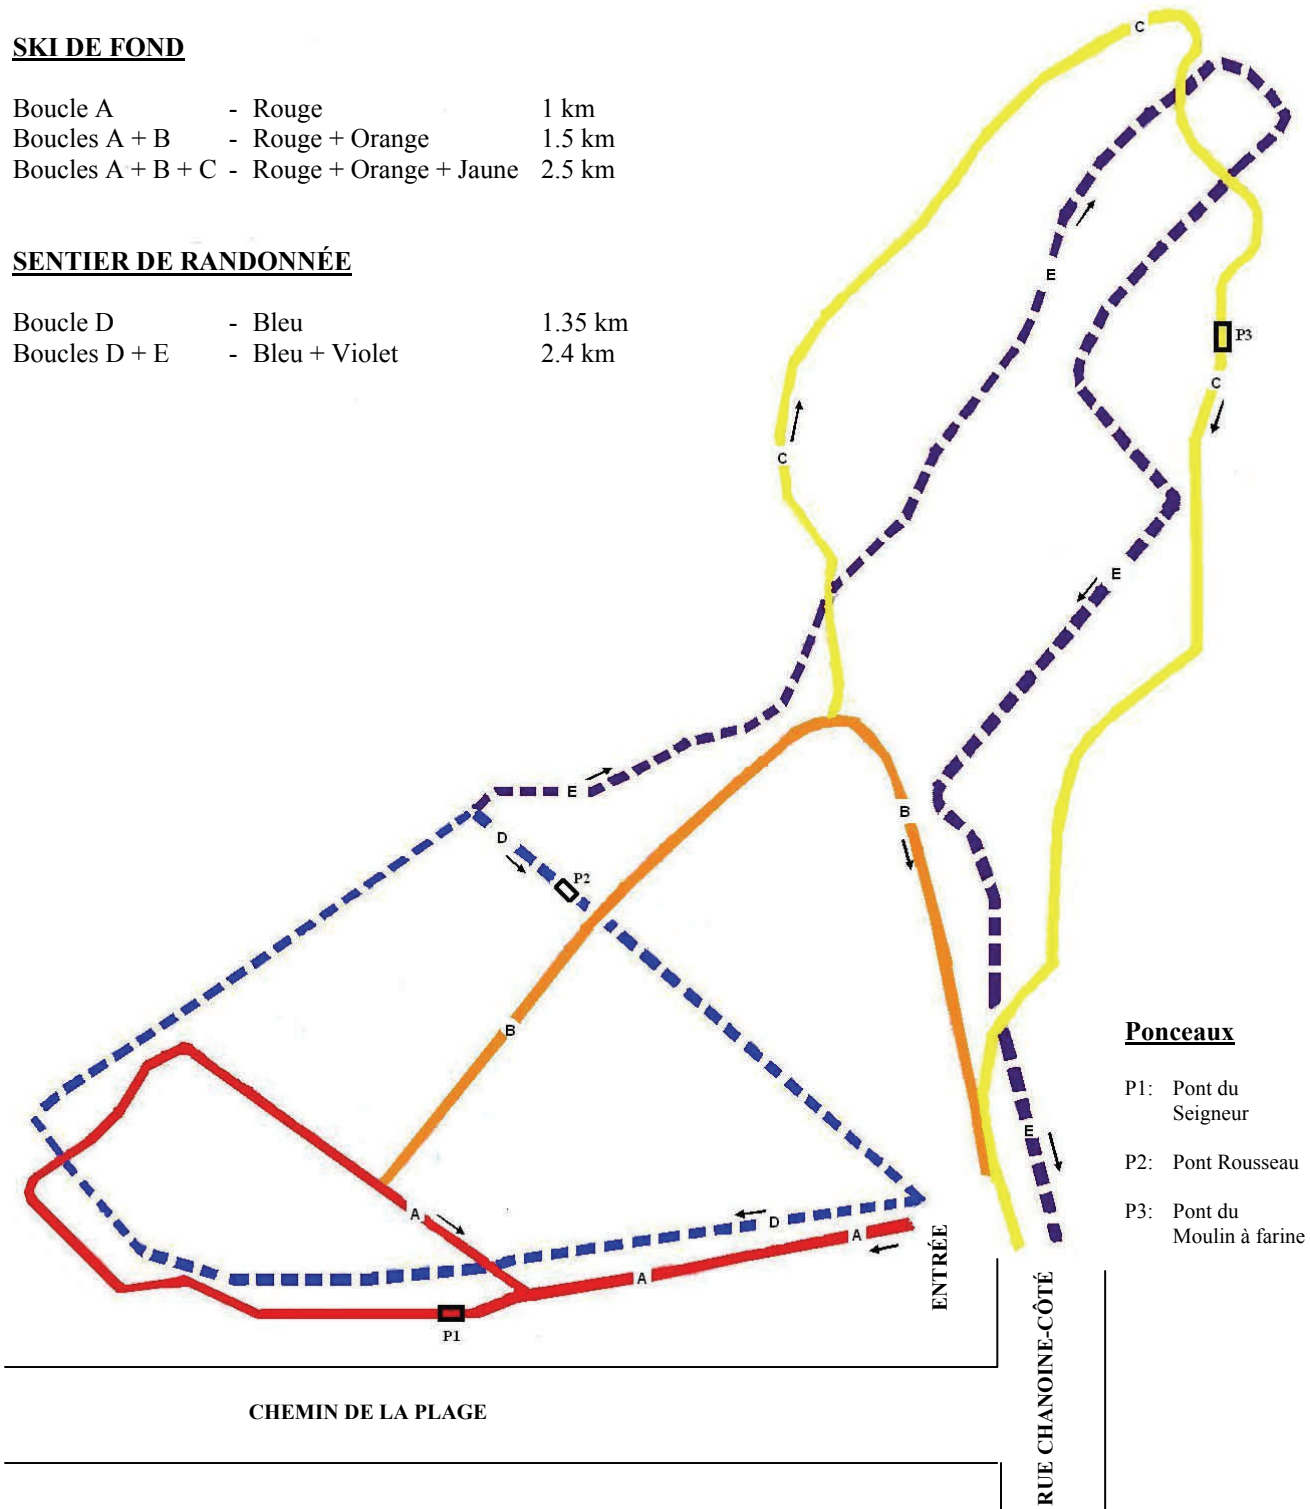

SKI DE FOND

Boucle A	- Rouge	1 km
Boucles A + B	- Rouge + Orange	1.5 km
Boucles A + B + C	- Rouge + Orange + Jaune	2.5 km

SENTIER DE RANDONNÉE

Boucle D	- Bleu	1.35 km
Boucles D + E	- Bleu + Violet	2.4 km

Ponceaux

- P1: Pont du Seigneur
- P2: Pont Rousseau
- P3: Pont du Moulin à farine